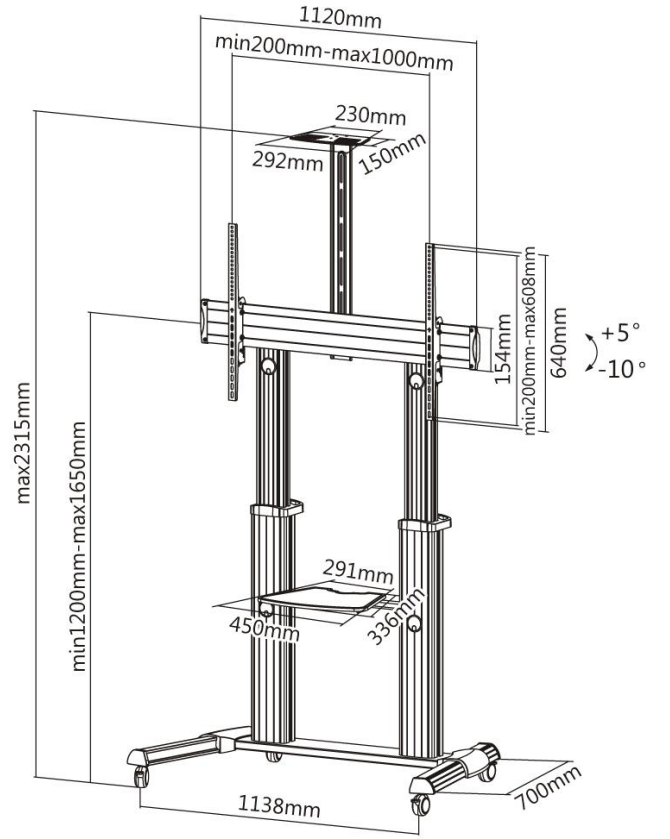

## reflecta TV Standı 100VC-Raf

### Ürün Bilgisi

- Video Konferans için Üniversal TV Standı
- Maksimum taşıma kapasitesi: 100 kg
- Yükseklik ayarlanabilir (TV, raf, kamera tutucu)
- 60"-100" (152-254 cm) ekran boyutları için uyumludur
- VESA: 1000x600, 800x600, 800x400, 600x400, 400x400, 400x200, 300x300, 200x200
- Eğilme açısı: +5° / -10°
- Şık alüminyum tasarım
- Kablo düzenleme sistemiyle temiz görünüm